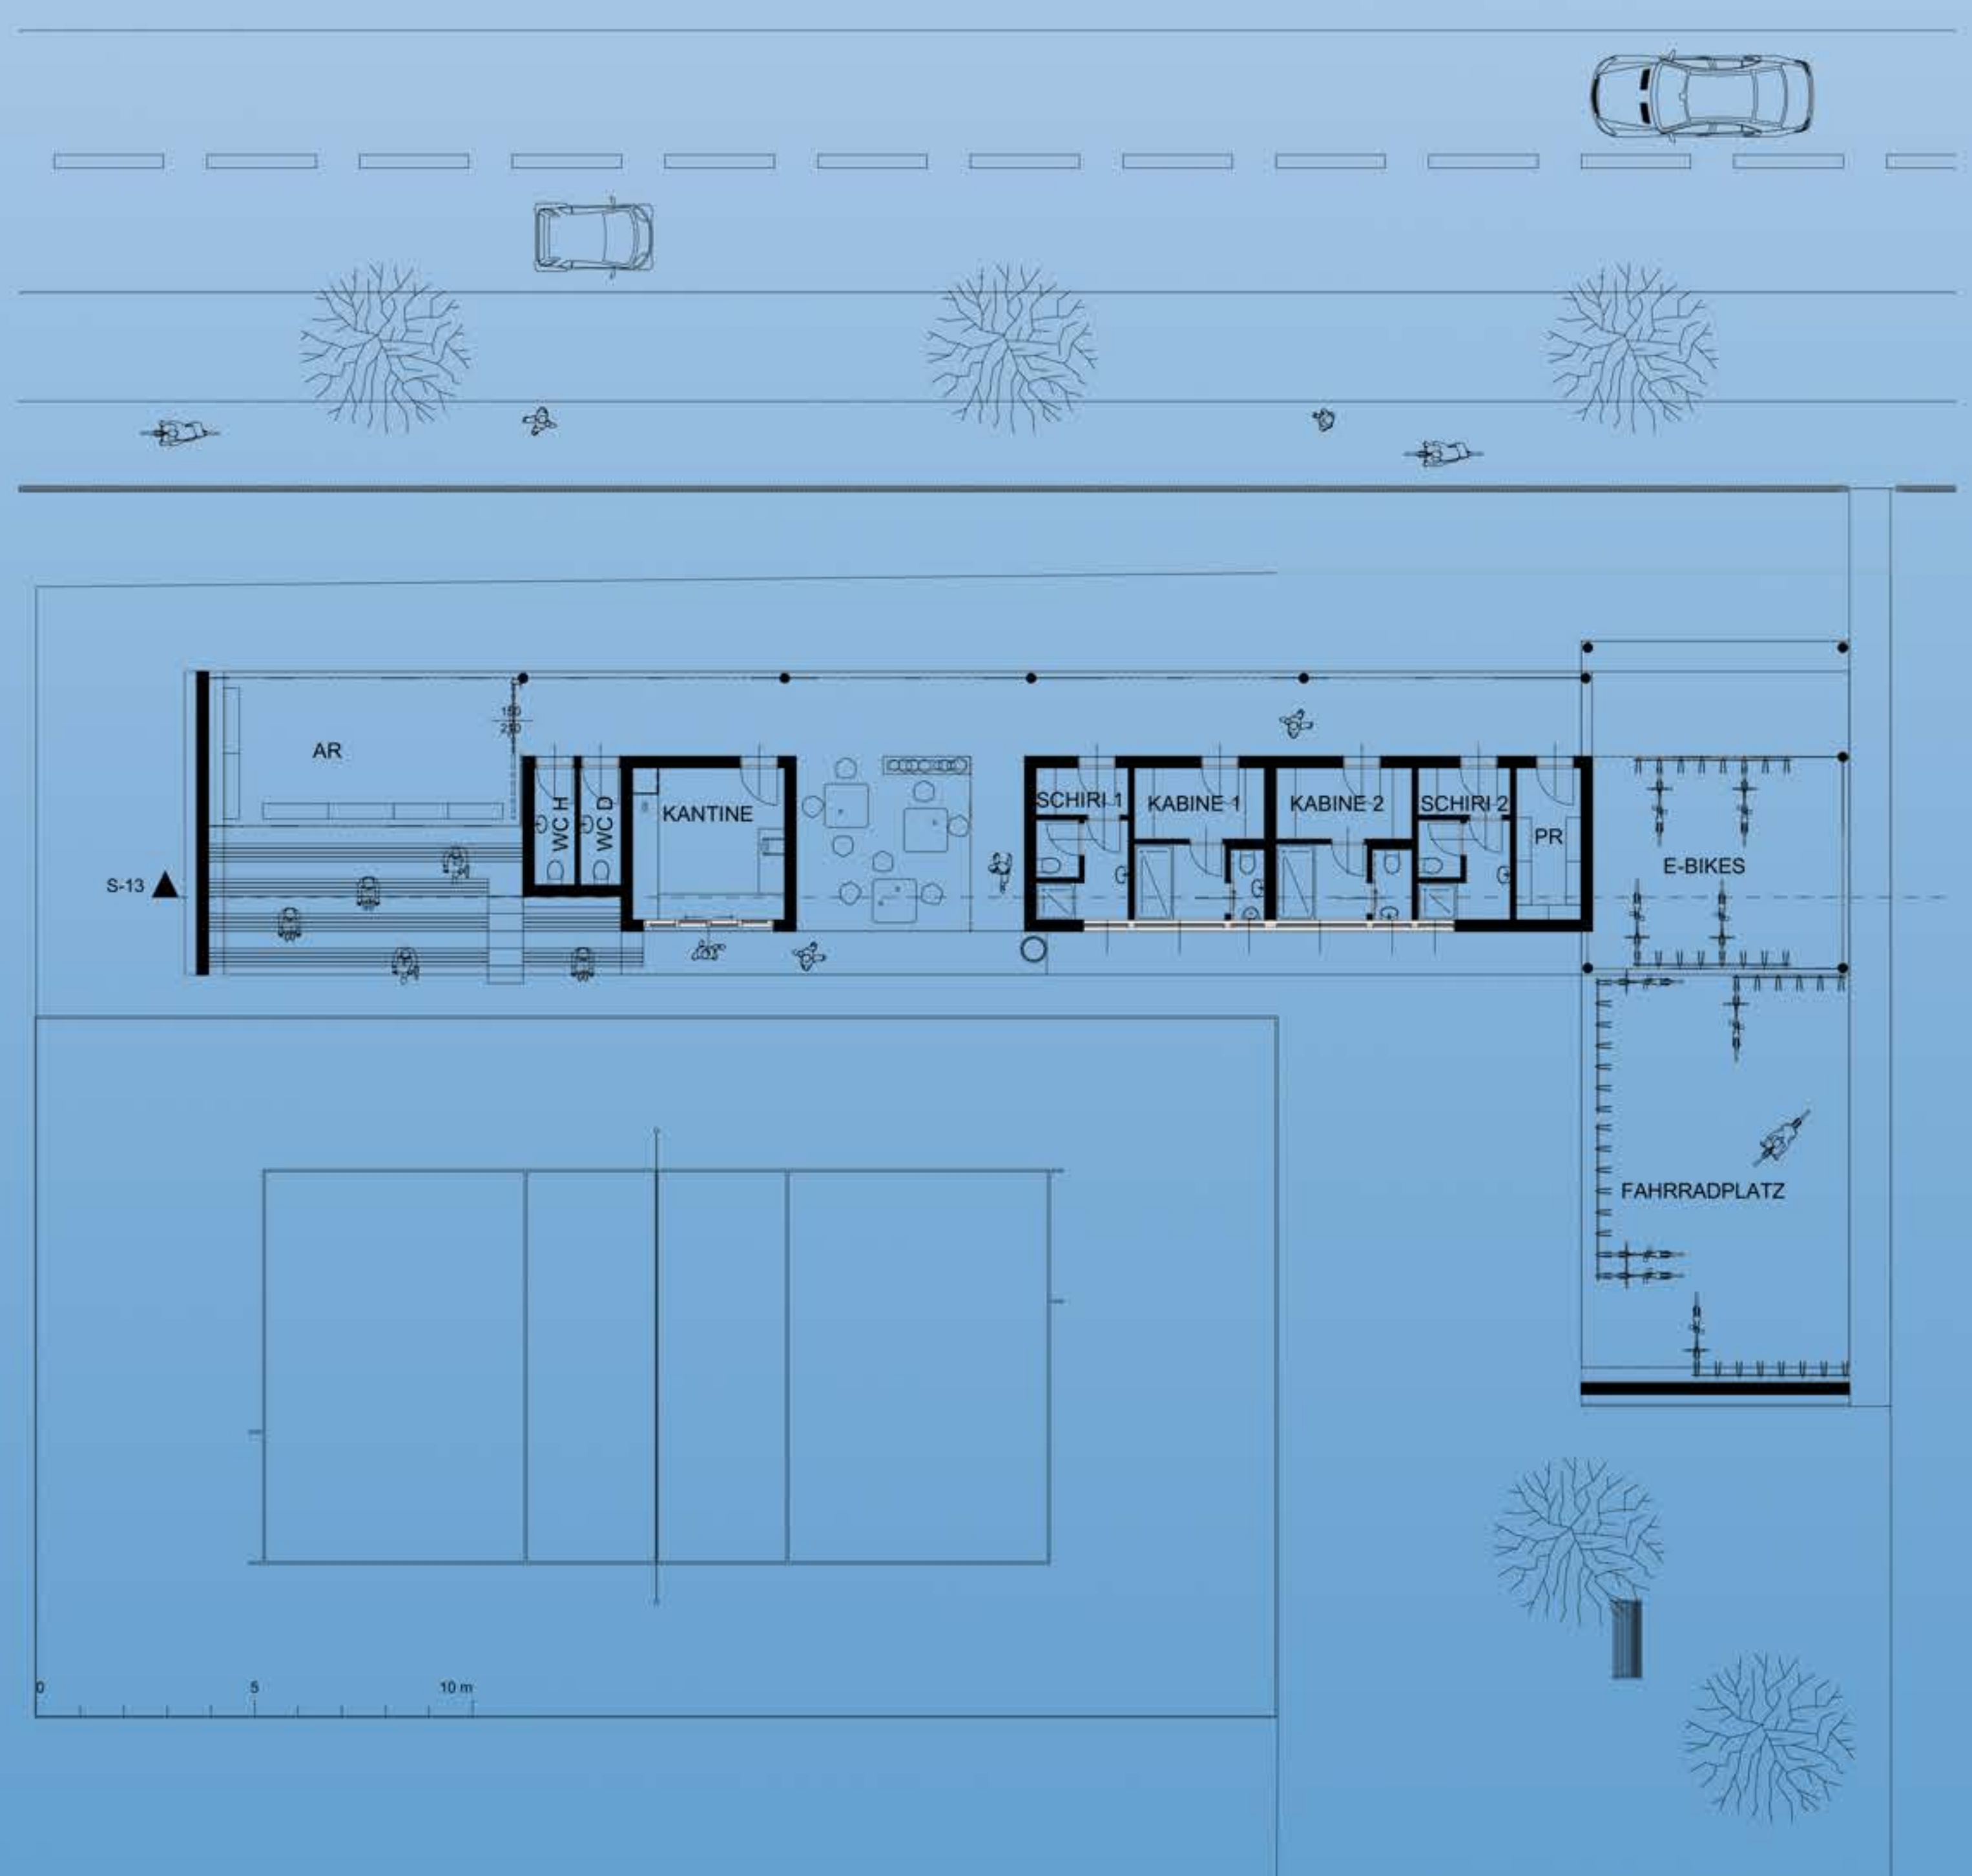

# THE GRANDSTAND

eternit®

IM HERZSTÜCK DES GEBÄUDES BEFINDET SICH DER VOLLEYBALLPLATZ. AUS KONSTRUKTIVER SICHT WURDE DAS PERFEKTE DESIGN GEWÄHLT. UMGEBEN VON BÄUMEN SORGT EINE PHOTOVOLTAIKANLAGE FÜR SAUBERE ENERGIE. STRENG, ABSTRAKT UND MAßSTABSLOS - SO PRÄSENTIERT SICH **THE GRANDSTAND**.

Ansicht Nord-Ost

Ansicht Süd-West

Grundriss

Anthracite 7027

AV 060

Ivory 7090

AV 020