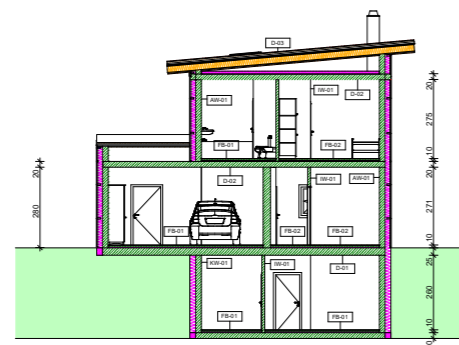

Lageplan

UG (2)

EG (6)

OG (4)

Das Reihenhaus-Projekt, welches ich Ihnen vorstelle, ist ein modernes, zweistöckiges Haus mit einer Eternit-Fassade. Das Haus ist Teil einer Reihenhaus-Siedlung und befindet sich in einer ruhigen Wohngegend. Es verfügt über eine Grundfläche von 120 Quadratmetern und bietet ausreichend Platz für eine Familie mit Kindern oder für ein Paar mit zusätzlichem Raumbedarf.

Das Reihenhaus ist aufgeteilt in eine geräumige Wohnküche im Erdgeschoss, die als zentraler Raum des Hauses dient und durch ihre offene Gestaltung eine angenehme Atmosphäre schafft. Eine großzügige Terrasse und ein kleiner Garten sind direkt vom Wohnbereich aus zugänglich und bieten zusätzlichen Platz im Freien. Außerdem gibt es im Erdgeschoss ein Gäste-WC und einen Abstellraum. Ebenfalls gibt es eine Garage mit ausreichendem Platz ein Auto, Fahrräder und vieles mehr zu lagern bzw. abzustellen.

Im Obergeschoss befinden sich drei Schlafzimmer und ein Badezimmer. Die Schlafräume sind hell und freundlich gestaltet und bieten ausreichend Platz für ein Doppelbett sowie Schränke und Kommoden. Das Badezimmer verfügt über eine Badewanne, ein WC und ein Waschbecken. Für eine Waschmaschine würde sich hier eventuell ebenfalls ein Platz finden.

Insgesamt bietet das Reihenhaus ein attraktives Wohnkonzept, das durch die moderne Eternit-Fassade zusätzlich an Wert und Ästhetik gewinnt.

Eternit - Reihenhaus

Schnitt (1)

Schnitt

Ansicht