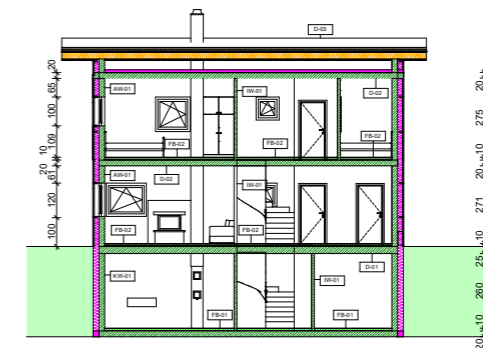

Schnitt

Eternit - Reihenhaus