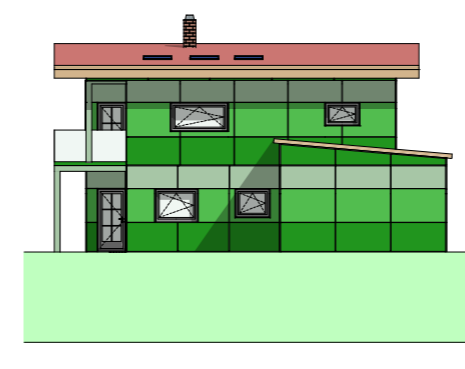

Lageplan

UG (2)

EG (6)

OG (4)

Das Reihenhaus-Projekt, welches ich Ihnen vorstelle, ist ein modernes, zweistöckiges Haus mit einer Eternit-Fassade. Das Haus ist Teil einer Reihenhaus-Siedlung und befindet sich in einer ruhigen Wohngegend. Es verfügt über eine Grundfläche von 120 Quadratmetern und bietet ausreichend Platz für eine Familie mit Kindern oder für ein Paar mit zusätzlichem Raumbedarf.

Das Reihenhaus ist aufgeteilt in eine geräumige Wohnküche im Erdgeschoss, die als zentraler Raum des Hauses dient und durch ihre offene Gestaltung eine angenehme Atmosphäre schafft. Eine großzügige Terrasse und ein kleiner Garten sind direkt vom Wohnbereich aus zugänglich und bieten zusätzlichen Platz im Freien. Außerdem gibt es im Erdgeschoss ein Gäste-WC und einen Abstellraum. Ebenfalls gibt es eine Garage mit ausreichendem Platz ein Auto, Fahrräder und vieles mehr zu lagern bzw. abzustellen.

Insgesamt bietet das Reihenhaus ein attraktives Wohnkonzept, das durch die moderne Eternit-Fassade zusätzlich an Wert und Ästhetik gewinnt.

Eternit - Reihenhaus

Schnitt (1)

Schnitt

Ansicht