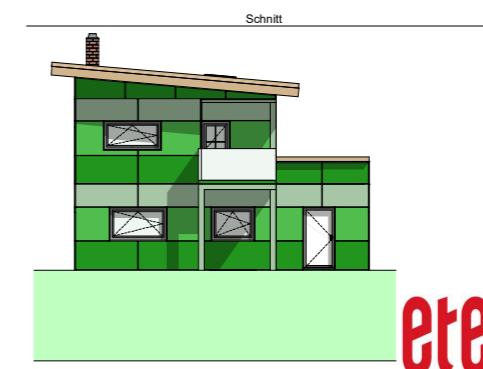

Lageplan

UG (2)

EG (6)

OG (4)

Das Reihenhaus-Projekt, welches ich Ihnen vorstelle, ist ein modernes, zweistöckiges Haus mit einer Eternit-Fassade. Das Haus ist Teil einer Reihenhaus-Siedlung und befindet sich in einer ruhigen Wohngegend. Es verfügt über eine Grundfläche von 120 Quadratmetern und bietet ausreichend Platz für eine Familie mit Kindern oder für ein Paar mit zusätzlichem Raumbedarf.

Das Reihenhaus ist aufgeteilt in eine geräumige Wohnküche im Erdgeschoss, die als zentraler Raum des Hauses dient und durch ihre offene Gestaltung eine angenehme Atmosphäre schafft. Eine großzügige Terrasse und ein kleiner Garten sind direkt vom Wohnbereich aus zugänglich und bieten zusätzlichen Platz im Freien. Außerdem gibt es im Erdgeschoss ein Gäste-WC und einen Abstellraum. Ebenfalls gibt es eine Garage mit ausreichendem Platz ein Auto, Fahrräder und vieles mehr zu lagern bzw. abzustellen.

Insgesamt bietet das Reihenhaus ein attraktives Wohnkonzept, das durch die moderne Eternit-Fassade zusätzlich an Wert und Ästhetik gewinnt.

Eternit - Reihenhaus

Schnitt (1)

Schnitt

Ansicht