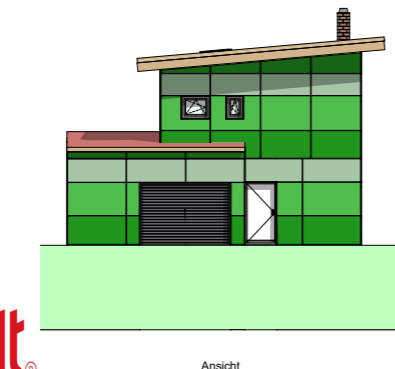

Lageplan

UG (2)

EG (6)

OG (4)

Das Reihenhaus-Projekt, welches ich Ihnen vorstelle, ist ein modernes, zweistöckiges Haus mit einer Eternit-Fassade. Das Haus ist Teil einer Reihenhaus-Siedlung und befindet sich in einer ruhigen Wohngegend. Es verfügt über eine Grundfläche von 120 Quadratmetern und bietet ausreichend Platz für eine Familie mit Kindern oder für ein Paar mit zusätzlichem Raumbedarf.

Das Reihenhaus ist aufgeteilt in eine geräumige Wohnküche im Erdgeschoss, die als zentraler Raum des Hauses dient und durch ihre offene Gestaltung eine angenehme Atmosphäre schafft. Eine großzügige Terrasse und ein kleiner Garten sind direkt vom Wohnbereich aus zugänglich und bieten zusätzlichen Platz im Freien. Außerdem gibt es im Erdgeschoss ein Gäste-WC und einen Abstellraum. Ebenfalls gibt es eine Garage mit ausreichendem Platz ein Auto, Fahrräder und vieles mehr zu lagern bzw. abzustellen.

Das Reihenhaus ist energieeffizient und umweltfreundlich gestaltet. Es verfügt über eine moderne Heizungsanlage im Keller und ist gut gedämmt, was zu geringen Energiekosten führt. Außerdem sind auf dem Dach des Hauses Solarpaneele installiert, die zur Stromerzeugung beitragen.

Insgesamt bietet das Reihenhaus ein attraktives Wohnkonzept, das durch die moderne Eternit-Fassade zusätzlich an Wert und Ästhetik gewinnt.

Eternit - Reihenhaus

Schnitt (1)

Schnitt

Ansicht