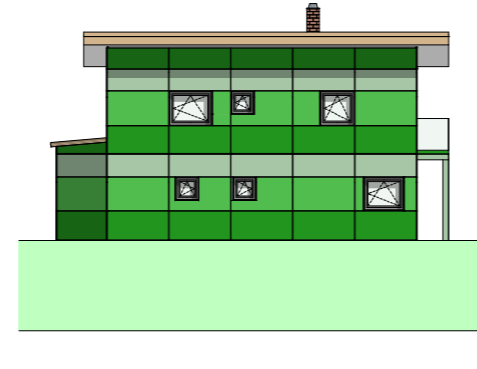

Lageplan

UG (2)

EG (6)

OG (4)

Das Reihenhaus-Projekt, welches ich Ihnen vorstelle, ist ein modernes, zweistöckiges Haus mit einer Eternit-Fassade. Das Haus ist Teil einer Reihenhaus-Siedlung und befindet sich in einer ruhigen Wohngegend. Es verfügt über eine Grundfläche von 120 Quadratmetern und bietet ausreichend Platz für eine Familie mit Kindern oder für ein Paar mit zusätzlichem Raumbedarf.

Insgesamt bietet das Reihenhaus ein attraktives Wohnkonzept, das durch die moderne Eternit-Fassade zusätzlich an Wert und Ästhetik gewinnt.

Eternit - Reihenhaus

Schnitt (1)

Schnitt

Ansicht