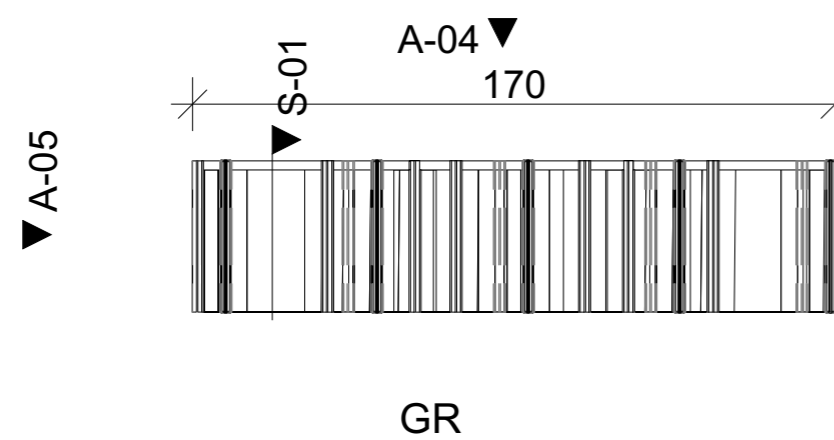

Ansicht

Ansicht

Schnitt

**Regalsystem** aus Eternit Faserzementplatten. Das Regalsystem hat eine Breite von 170 cm, Höhe von 193 cm und eine Tiefe von 40 cm. Die Faserzementplatten haben eine Stärke von 24 mm + Alukonstruktion